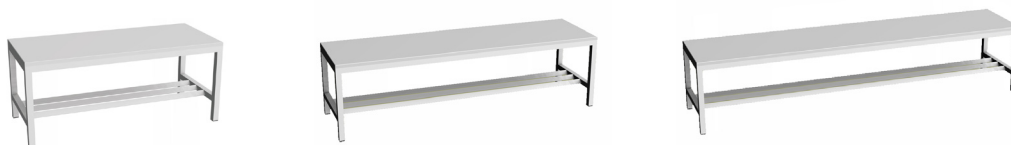

Lagerførte **garderobeskap**

AREOL

Skapene leveres med

- Hattehylle
- Garderobestang
- Blå dører RAL 5005
- Lyse skrog RAL 7035
- Sylinderlås eller haspe for hengelås
- Skapene leveres flatpakket for lavere fraktkostnader. Kan eventuelt leveres ferdig montert mot pristillegg.

Sittebenk for 2- og 3-roms skap

Fotstativ for 1-, 2- og 3-roms skap

Frittstående sittebenker

Spesifikasjoner	Bredde	Høyde	Dybde
Garderobeskap	300, 600 eller 900 mm	1800 mm	500 mm
Sittebenk	600 eller 900 mm	370 mm	800 mm
Fotstativ	300, 600 eller 900 mm	150 mm	500 mm
Frittstående sittebenk	1000, 1500 eller 2000 mm	420 mm	400 mm