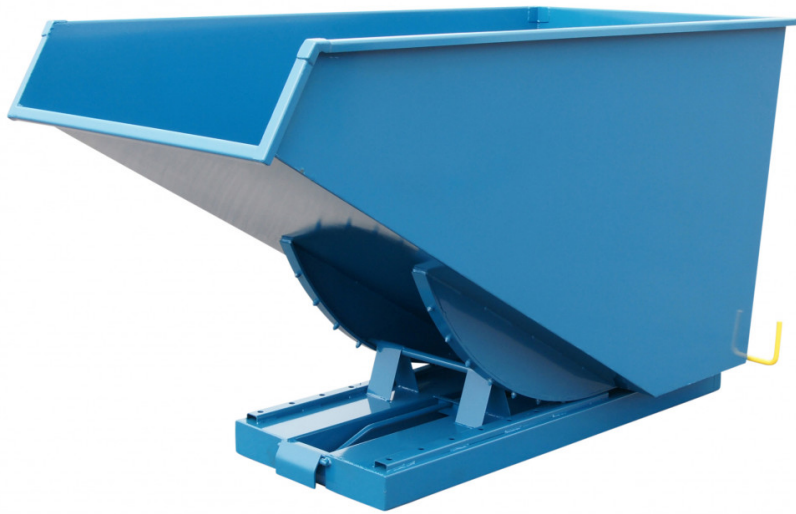

# T16, TIPPO HD 1600 L.

Artikelnr: 2015141600

En kraftig Tippcontainer för tömning av lite tyngre avfall, 3mm plåt och förstärkt på strategiska ställen.

- -Tillval: säkerhetskedja 2011010934
- -Pulverlackerad blå (RAL 5019) som standard, kan även beställas i andra färger.

Kapacitet (kg):	2500
Längd / Djup:	2150
Bredd (mm):	1065
Höjd (mm):	1245

Inre / övriga mått LxBxH (mm):	<ul style="list-style-type: none"><li>-Volym: 1,6 m<sup>3</sup>/1340 liter</li><li>-Materialtjocklek: 3mm</li><li>-Nedsänkning i framkant: 210 mm</li><li>-Gaffeltunnlar: 220 mm bredd, 110 mm höjd</li><li>-Avstånd mellan gaffeltunnlar (innerkanter): 160 mm</li><li>-Total bredd över gaffeltunnlar (ytterkanter): 615 mm</li><li>-Hålbild för hjulmontering: 80 x 105 mm, 4 hål, 12 mm diameter</li></ul>
Vikt (kg):	235
Färg:	Blå (RAL 5019)
Material:	Stål
Hjuldata (Standard-/Styrhjul):	-Hjulsatser finns att beställa som tillbehör.