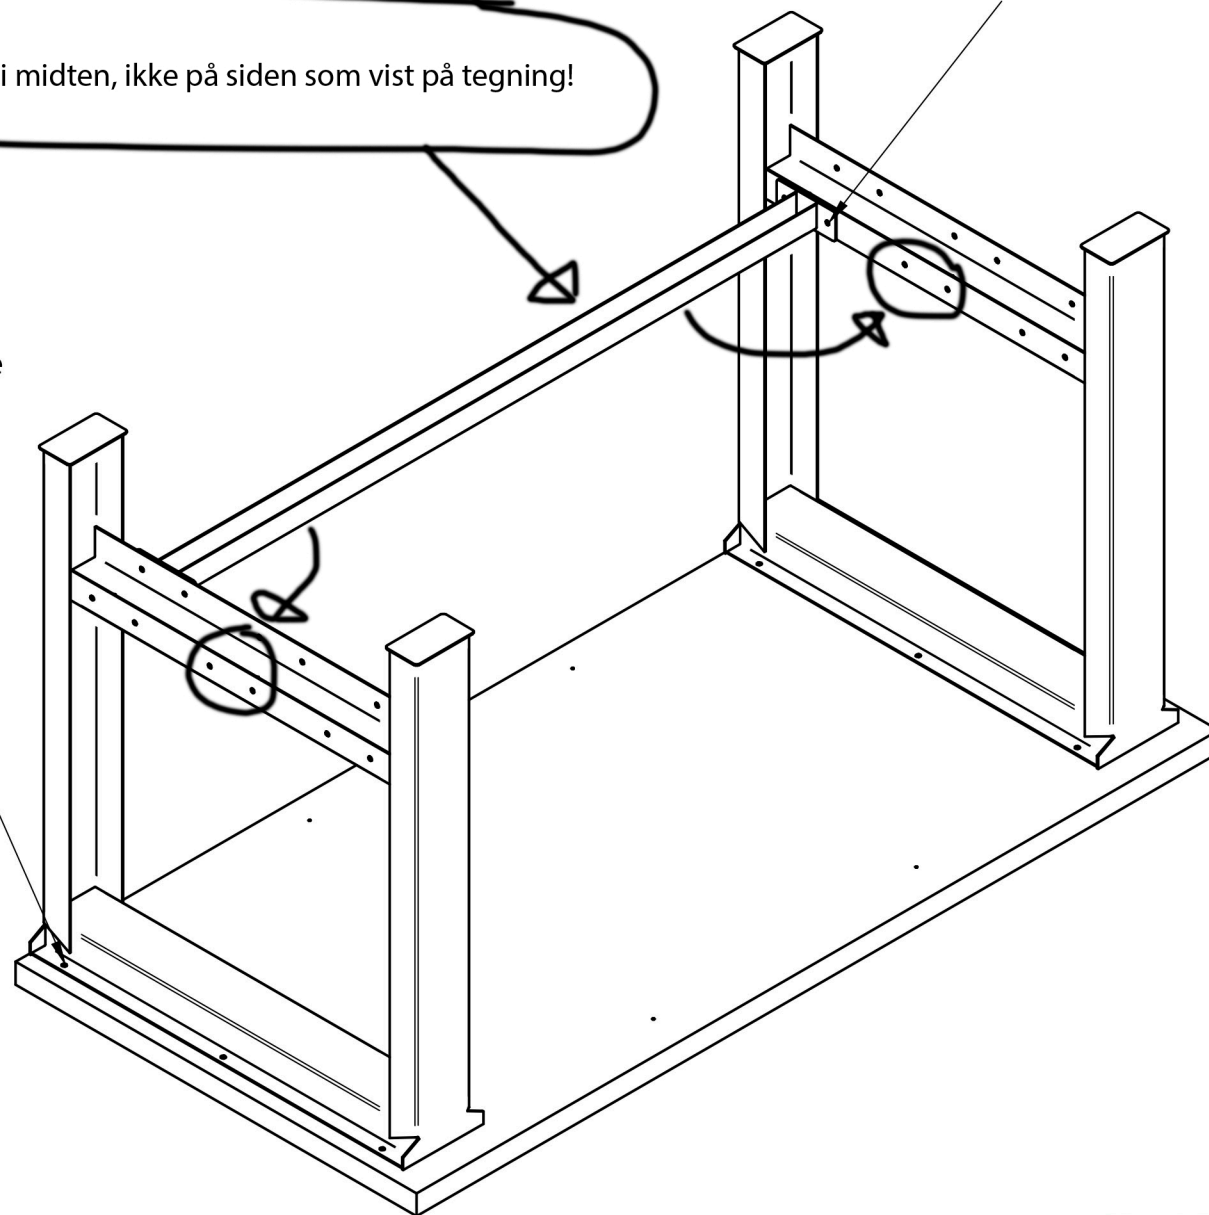

**OBS:**

Staget på langs skal monteres i midten, ikke på siden som vist på tegning!

6 x 6x30 mm skrue

2 x 6x16 mm bolt

**AREOL**