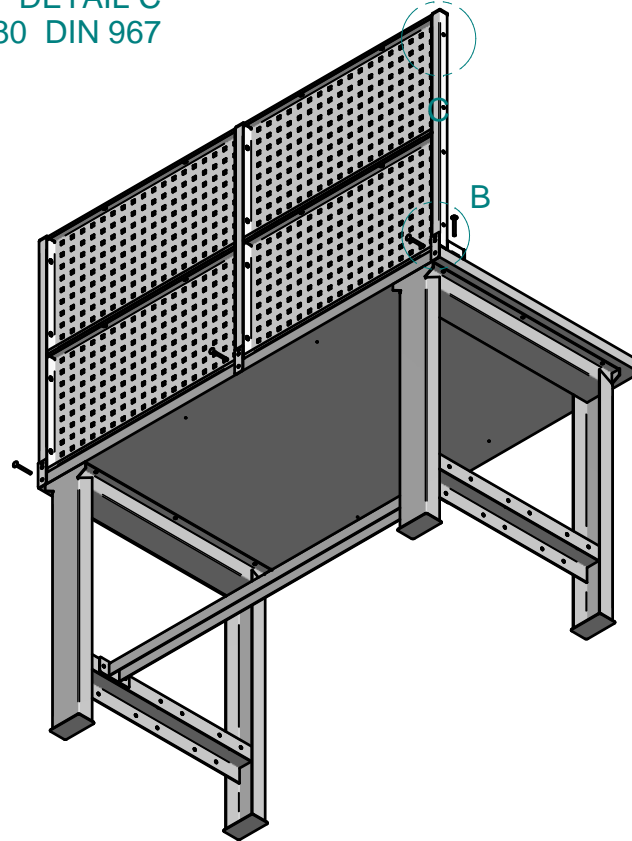

Skrue 6x45 DIN 967

DETAIL C
Skrue 6x80 DIN 967

DETAIL B

DETAIL A

Instruksjoner for montering av perforerte paneler til bordplaten.