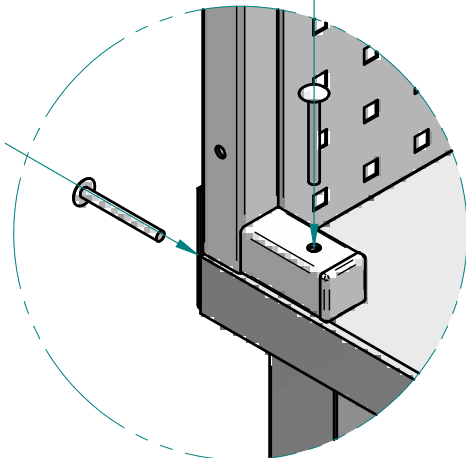

Skrue 6x45 DIN 967

DETAIL C
Skrue 6x80 DIN 967

DETAIL B

DETAIL A

Instruksjoner for montering av perforerte paneler til bordplaten.