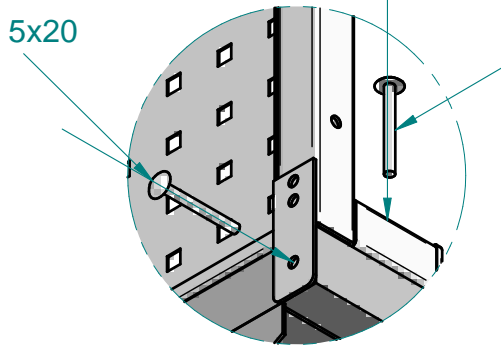

Skrue 6x45 DIN 967

DETAIL C
Skrue 6x80 DIN 967

DETAIL B

DETAIL A

Instruksjoner for montering av perforerte paneler til bordplaten.