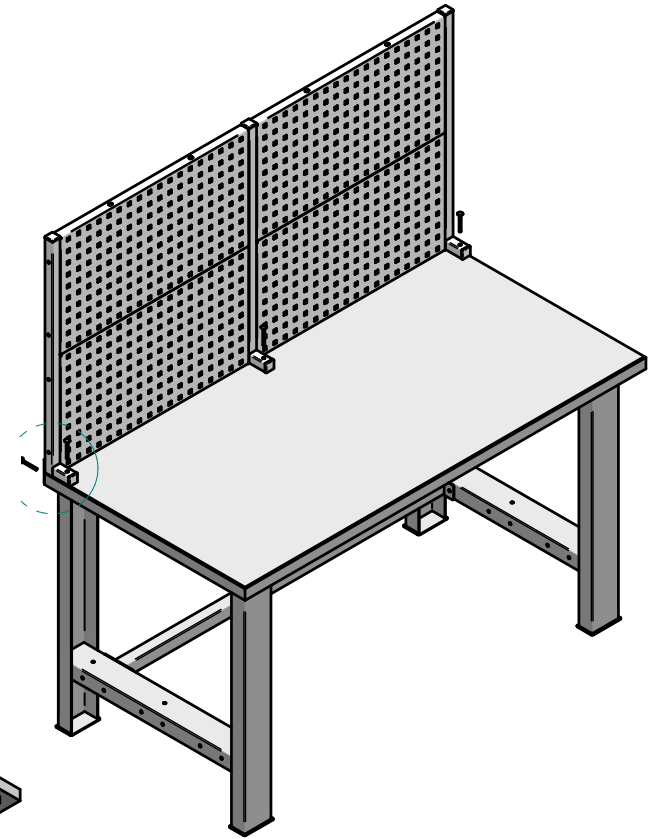

Skrue 6x45 DIN 967

DETAIL C
Skrue 6x80 DIN 967

DETAIL B

DETAIL A

Instruksjoner for montering av perforerte paneler til bordplaten.