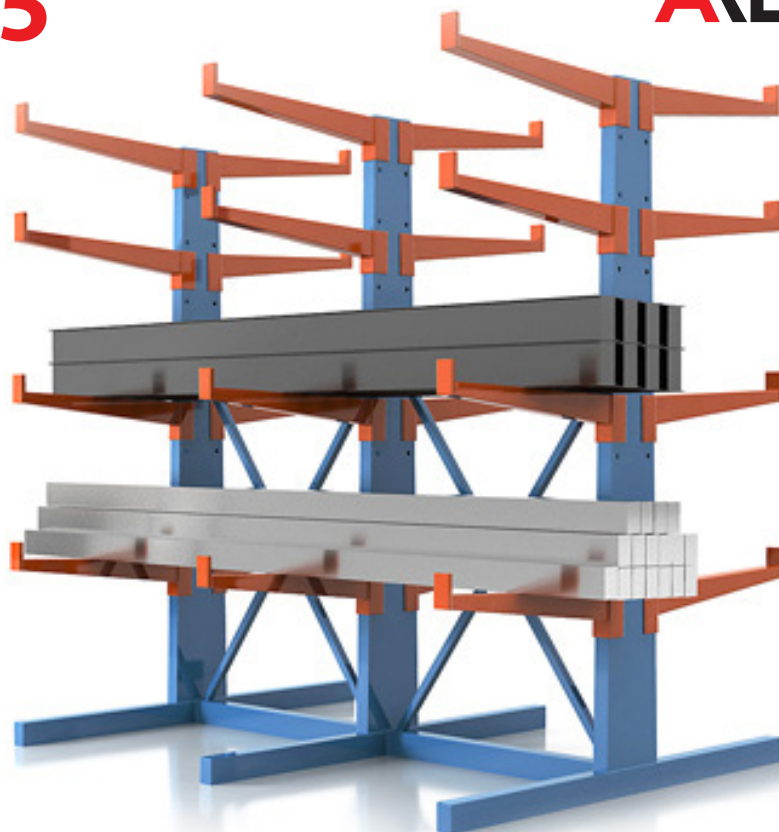

Grenreol 85

AREOL

Grenreol for lagring av middels tungt langgods

Robust konstruksjon beregnet for lagring innendørs. Bæreamene er flyttbare i høyderetning med 15 cm intervaller.

Armene er forsynt med fast endestoppstykke. Reolene er dimensjonert etter gjeldende normer.

Farger: Stolpe og stag Blå Ncs 6020B10
Arm Rød Ncs 1070Y80R

Artikkel nr.	Benevnelse	Armlengde	Høyde	Total dybde	Belastning
GL85-01	Enkelstolpe	600 mm	2100 mm	850 mm	2000 kg/side eks fotlast
GL85-02	Dobbelstolpe	600 mm	2100 mm	1440 mm	2000 kg/side eks fotlast
GL85-03	Enkelstolpe	600 mm	2500 mm	850 mm	1500 kg/side eks fotlast
GL85-04	Dobbelstolpe	600 mm	2500 mm	1440 mm	1500 kg/side eks fotlast
GL85-05	Enkelstolpe	1000 mm	2100 mm	1250 mm	1200 kg/side eks fotlast
GL85-06	Dobbelstolpe	1000 mm	2100 mm	2240 mm	1200 kg/side eks fotlast
GL85-07	Enkelstolpe	1000 mm	2500 mm	1250 mm	1000 kg/side eks fotlast
GL85-08	Dobbelstolpe	1000 mm	2500 mm	2240 mm	1000 kg/side eks fotlast
GL85-09	Arm	600 mm			500 kg maks last
GL85-10	Arm	1000 mm			300 kg maks last
GL85-11	Stagseksjon for c/c 1000 mm				
GL85-12	Stagseksjon for c/c 1500 mm				
GL85-13	Stagseksjon for c/c 2000 mm				