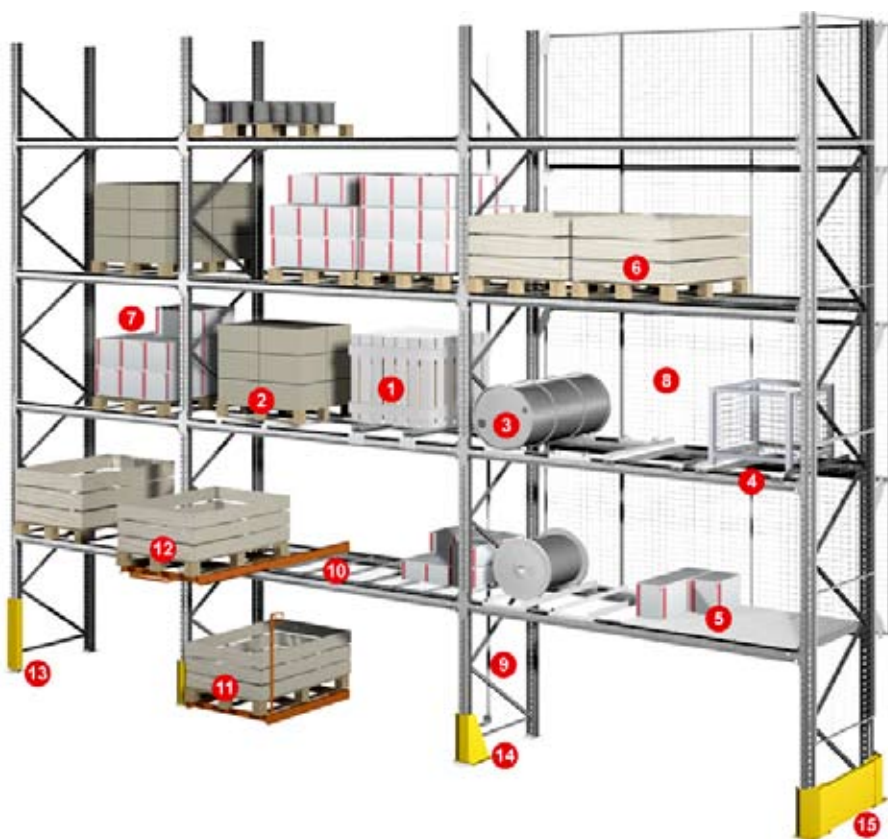

Pallereol - brukt og nytt

Brukte, nesten uslitelige pallereoler bare venter på miljøbevisste eiere

Gjenbruk er å tenke miljøbevisst! Når pallereolen i tillegg er bortimot uslitelig, og det eneste som vises er små skjønnhetsfeil, har det vist seg at mange gjerne vil la AREOL stå for leveringen. Vi har allerede levert brukte såvel som nye reoler i mange år.

Utvalget er rikholdig, og derfor er også leveringstiden kort - omgående hvis varen er på lager. Vi leverer totalløsninger, eller supplement til eksisterende reoler - vi matcher sikkert ditt behov også. Reolene er kvalitetsprodukter fra kjente produsenter. Gi oss din forespørsel, så skal vi beregne pris. Om ønskelig gir vi råd om løsninger.

Vi har også en rekke brukte pallereoler, ta kontakt for å høre hva vi har på lager!

Utstyrsmuligheter

P90 Silverline leveres med en mengde fleksible og funksjonelle tilbehør:

1. 1 Gaffeldistanser
2. 2 Halvpallsinnlegg
3. 3 Innlegg for oljefat og kabeltrommel
4. 4 Brett for bisonpall
5. 5 Tette bæreplan
6. 6 Standardpall
7. 7 Avlastningsjern
8. 8 Rassikring - netting
9. 9 Pallstopp
10. 10 Nettinghylle
11. 11 Uttrekksenhet, gulvmodell

12 Uttrekksenhet, bærejernsmodell

Påkjøringsbeskyttelse

P90 Silverline leveres med påkjøringsbeskyttelse i forskjellige varianter:

1. 13 Påkjøringsbeskyttelse for stolpe, front
2. 14 Påkjøringsbeskyttelse for stolpe, standard
3. 15 Påkjøringsbeskyttelse for stige

Finnes, men ikke vist på bildet:

1. 1 Støtte for langgods, vertikallagring
2. 2 Opphengsinnsats for kabeltrommel